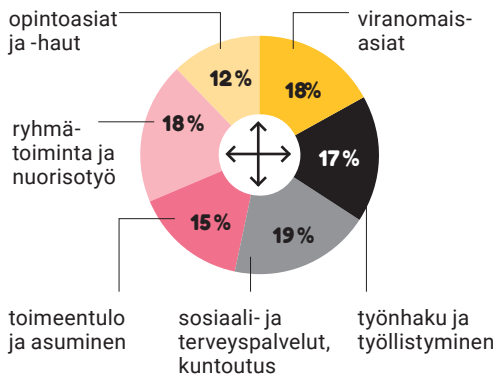

Nuoria etsivän nuorisotyön ohjauksessa

20 659

Ohjautuminen etsivään nuorisotyöhön

- **27 %** oma tai läheisen yhteydenotto
- **30 %** oppilaitoksista
- **12 %** sosiaali- ja terveyspalveluista
- **10 %** nuorisotyöstä
- **22 %** viranomaistahoilta ja muualta

46 %

osallisuus
omassa elämässä

Nuorten kokemia edistysaskeleita

82 % arjen taidoissa

80 % työ- ja opintovalmiuksissa

79 % elämänhallinnassa

Ikäjakauma

Tyypillinen elämäntilanne

- työtön tai opiskelija keskeyttämisvaarassa
- elää sosiaaliturvan varassa tai vanhempien tuella
- palveluiden ulkopuolella
- tulevaisuudennäkymät epäselvät

Missä asioissa nuoria on ohjattu?

Mitä on etsivä nuorisotyö?

Etsivä nuorisotyö tarjoaa 15–28-vuotiaille nuorille mahdollisuuden luottamukselliseen aikuiskontaktiin. Etsivä nuorisotyö etsii nuoren kanssa ratkaisuja nuoren kysymyksiin, tukee kasvua ja osallisuutta yhteiskuntaan sekä auttaa nuorta saavuttamaan hänen tarvitsemansa palvelut. Etsivää nuorisotyötä ohjaa nuorisolaki. Suomessa toimii yli 550 etsivää nuorisotyöntekijää.